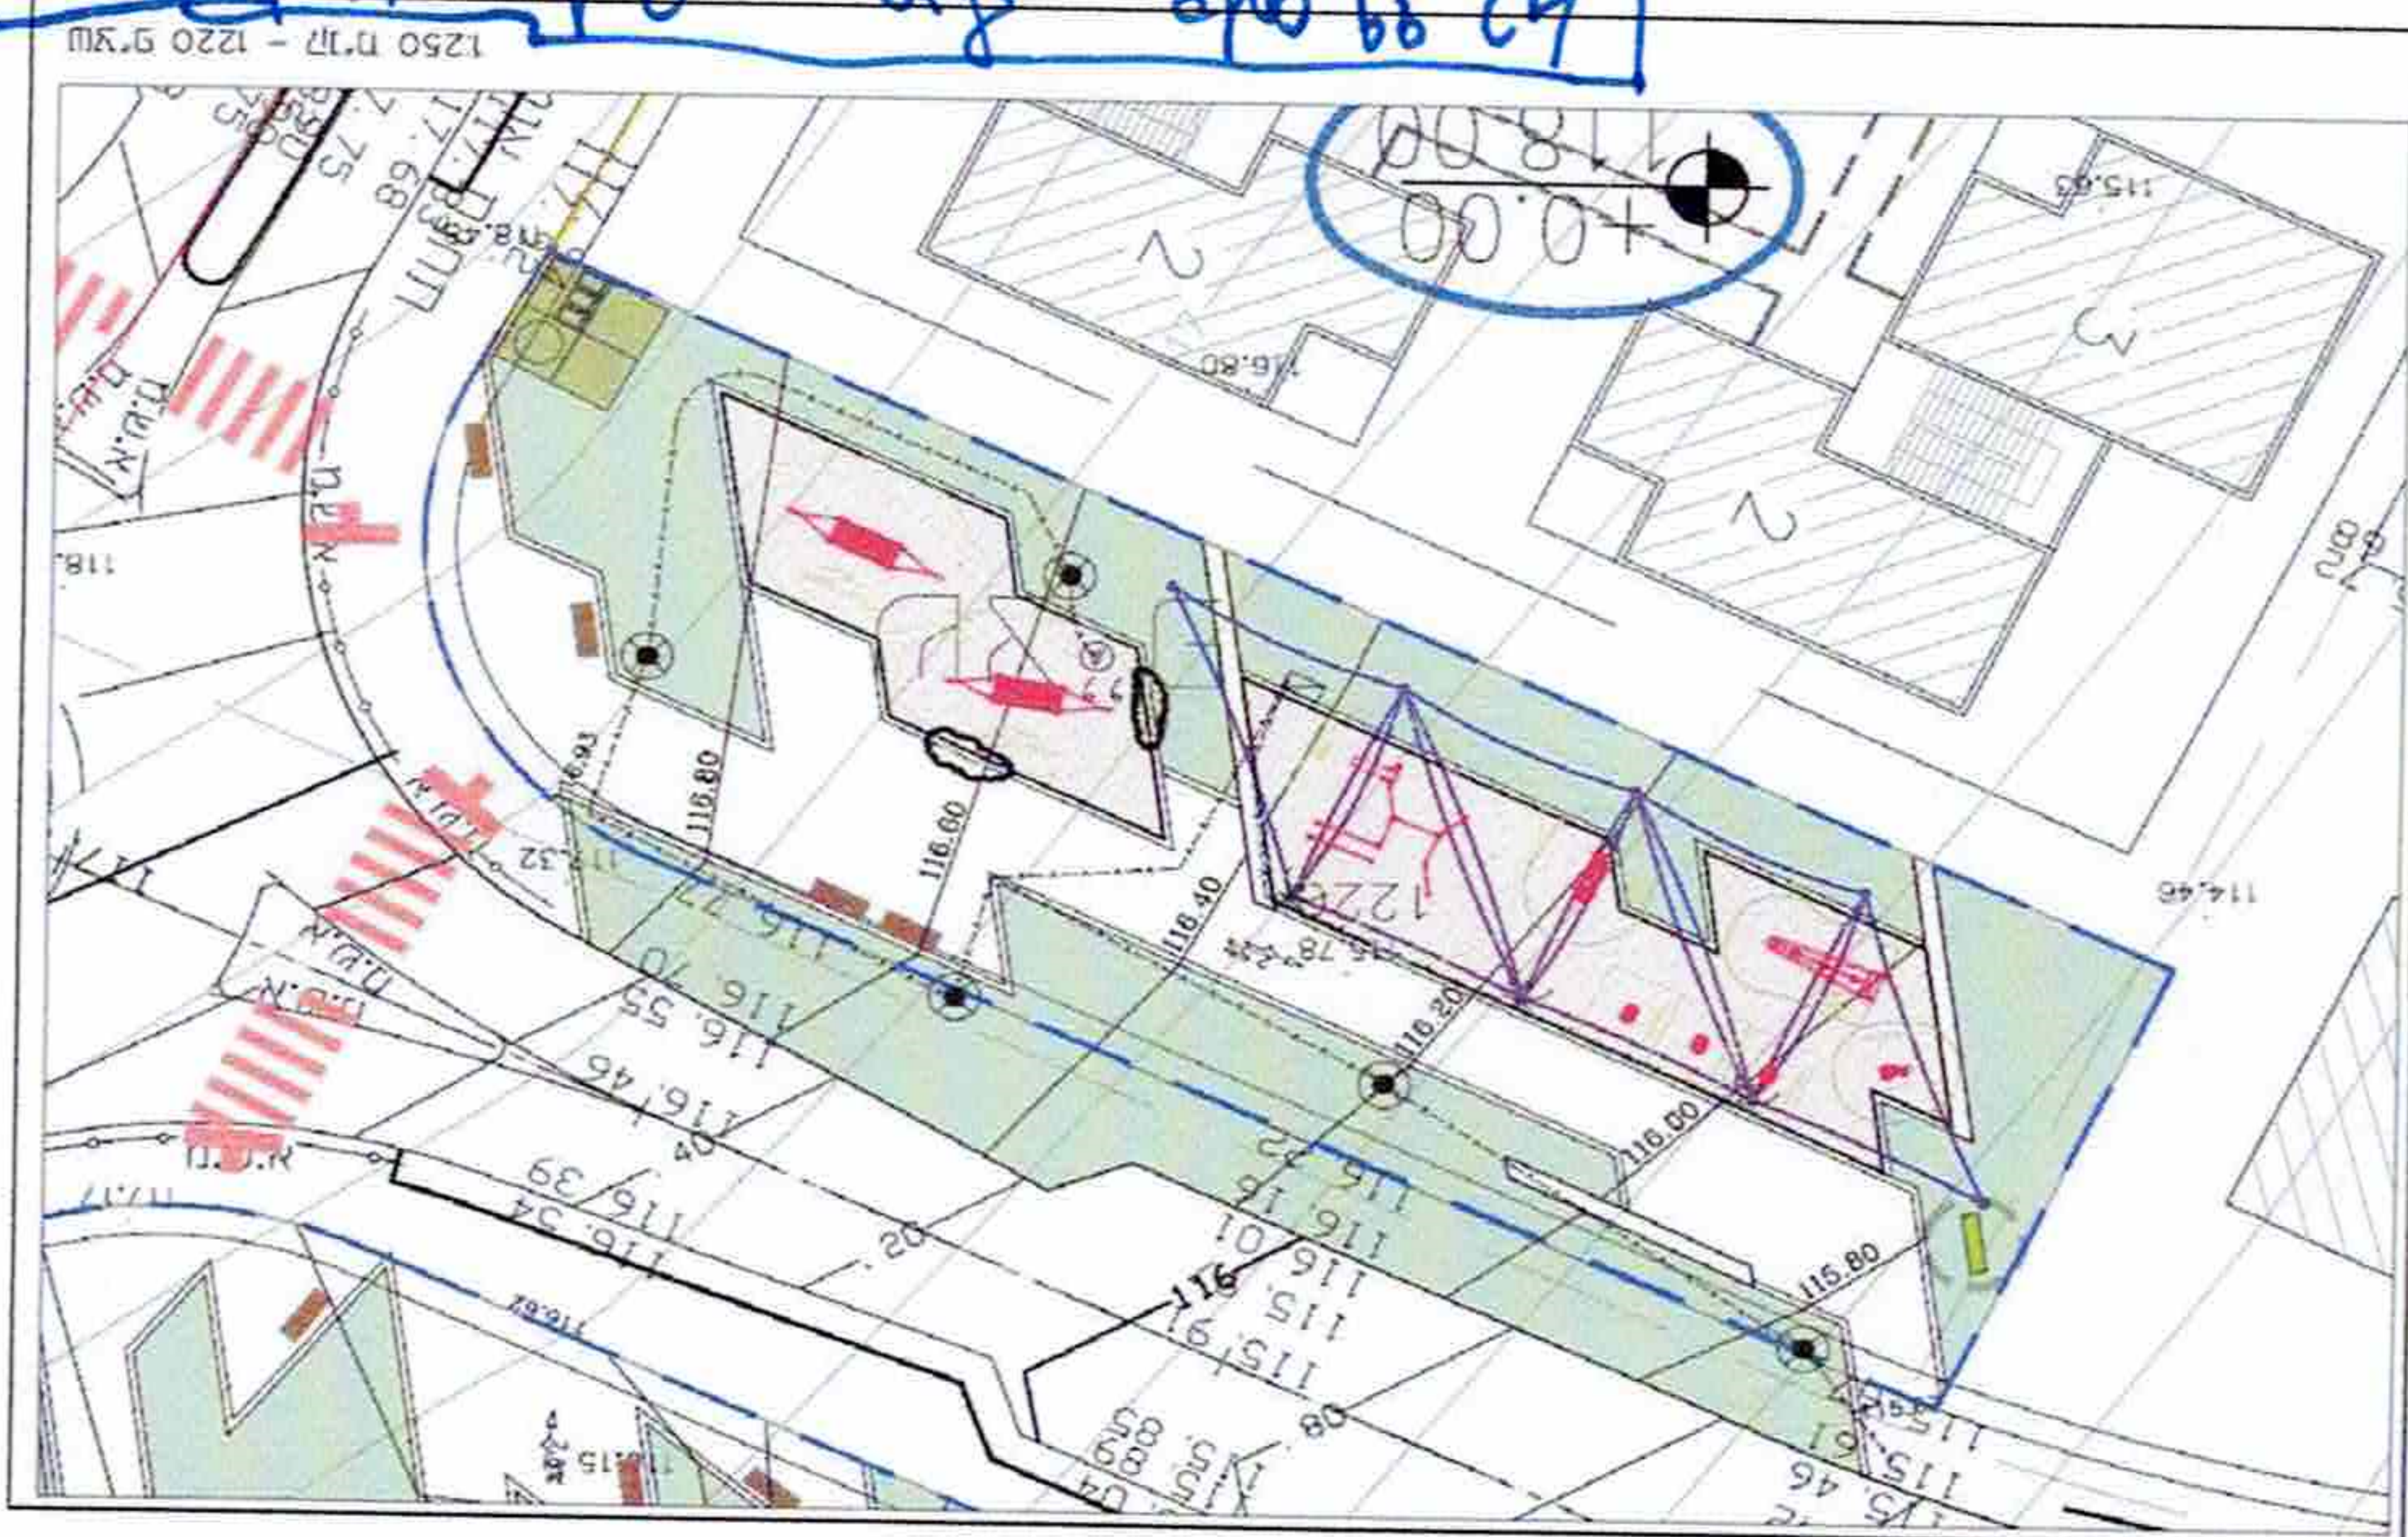

שטח 1223 מ"ר			
סה"כ	מחיר לאתר הנחה	כמות	תאור
1	₪404,826.60	1	Double Mega Deck Tower with Upper Decks, Physical
2	₪183,892.80	1	BLOQXTM 4
3	₪56,366.80	1	Multipinner Carousel
4	₪44,313.80	1	SEATS SWING 1 BAY-2 REGULAR
₪689,400.00		סה"כ (כלל כולל מע"מ):	

42,990.00 - 21 שקלים - סך הכל

שטח 1220 מ"ר			
סה"כ	מחיר לאתר הנחה	כמות	תאור
1	₪80,992.40	1	Combi 4
2	₪99,147.20	1	MAGNETIC BELLS
3	₪61,145.60	1	CITY BIKE
4	₪91,508.40	1	CROSS TRAINER
5	₪16,353.00	1	EPDM Step, 20 cm
6	₪16,407.00	1	EPDM Step, 40 cm
7	₪17,078.40	1	EPDM Step, 60 cm
8	₪90,768.00	2	Rope Hammock
₪473,400.00		סה"כ (כלל כולל מע"מ):	