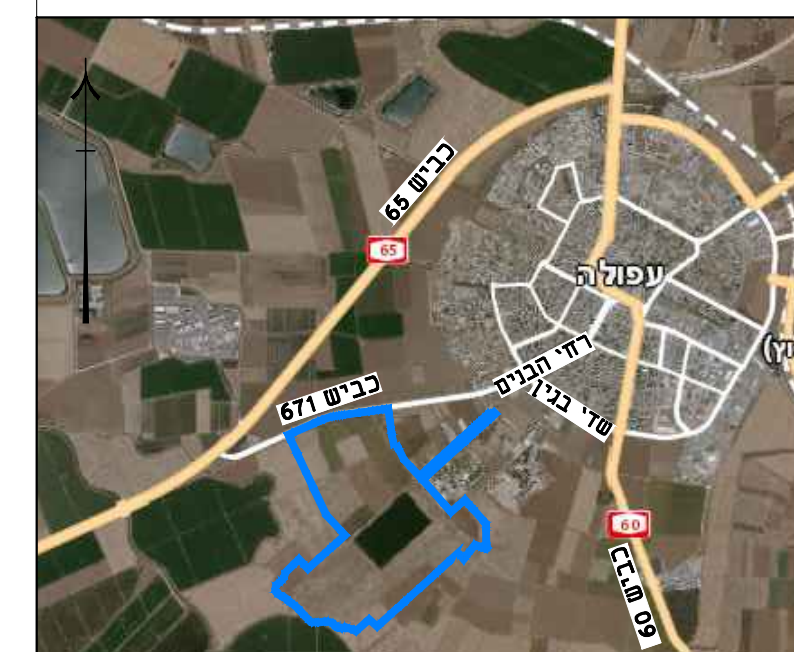

תרשים גיליונות

תרשים סביבה

**הפנייה:**  
 ראה נלוות:  
 דחכים אורז קוי ניקוז  
 FNF-DR-1800-1501-1509

מסין העבודה  
**עיריית עפולה**

03.09.25  
 01 רפעת חרות  
 02 שונוים  
 03 האור שוסטן

**עפולה**  
**שכונת גלבע**  
**שלב א'**

תנוחה רומים וניקוז

המחזק: כבצק  
 קיני: 1:500  
 תאריך: 11/12/2024  
 קובץ: קובץ

מס. גכיון: 1606-DR