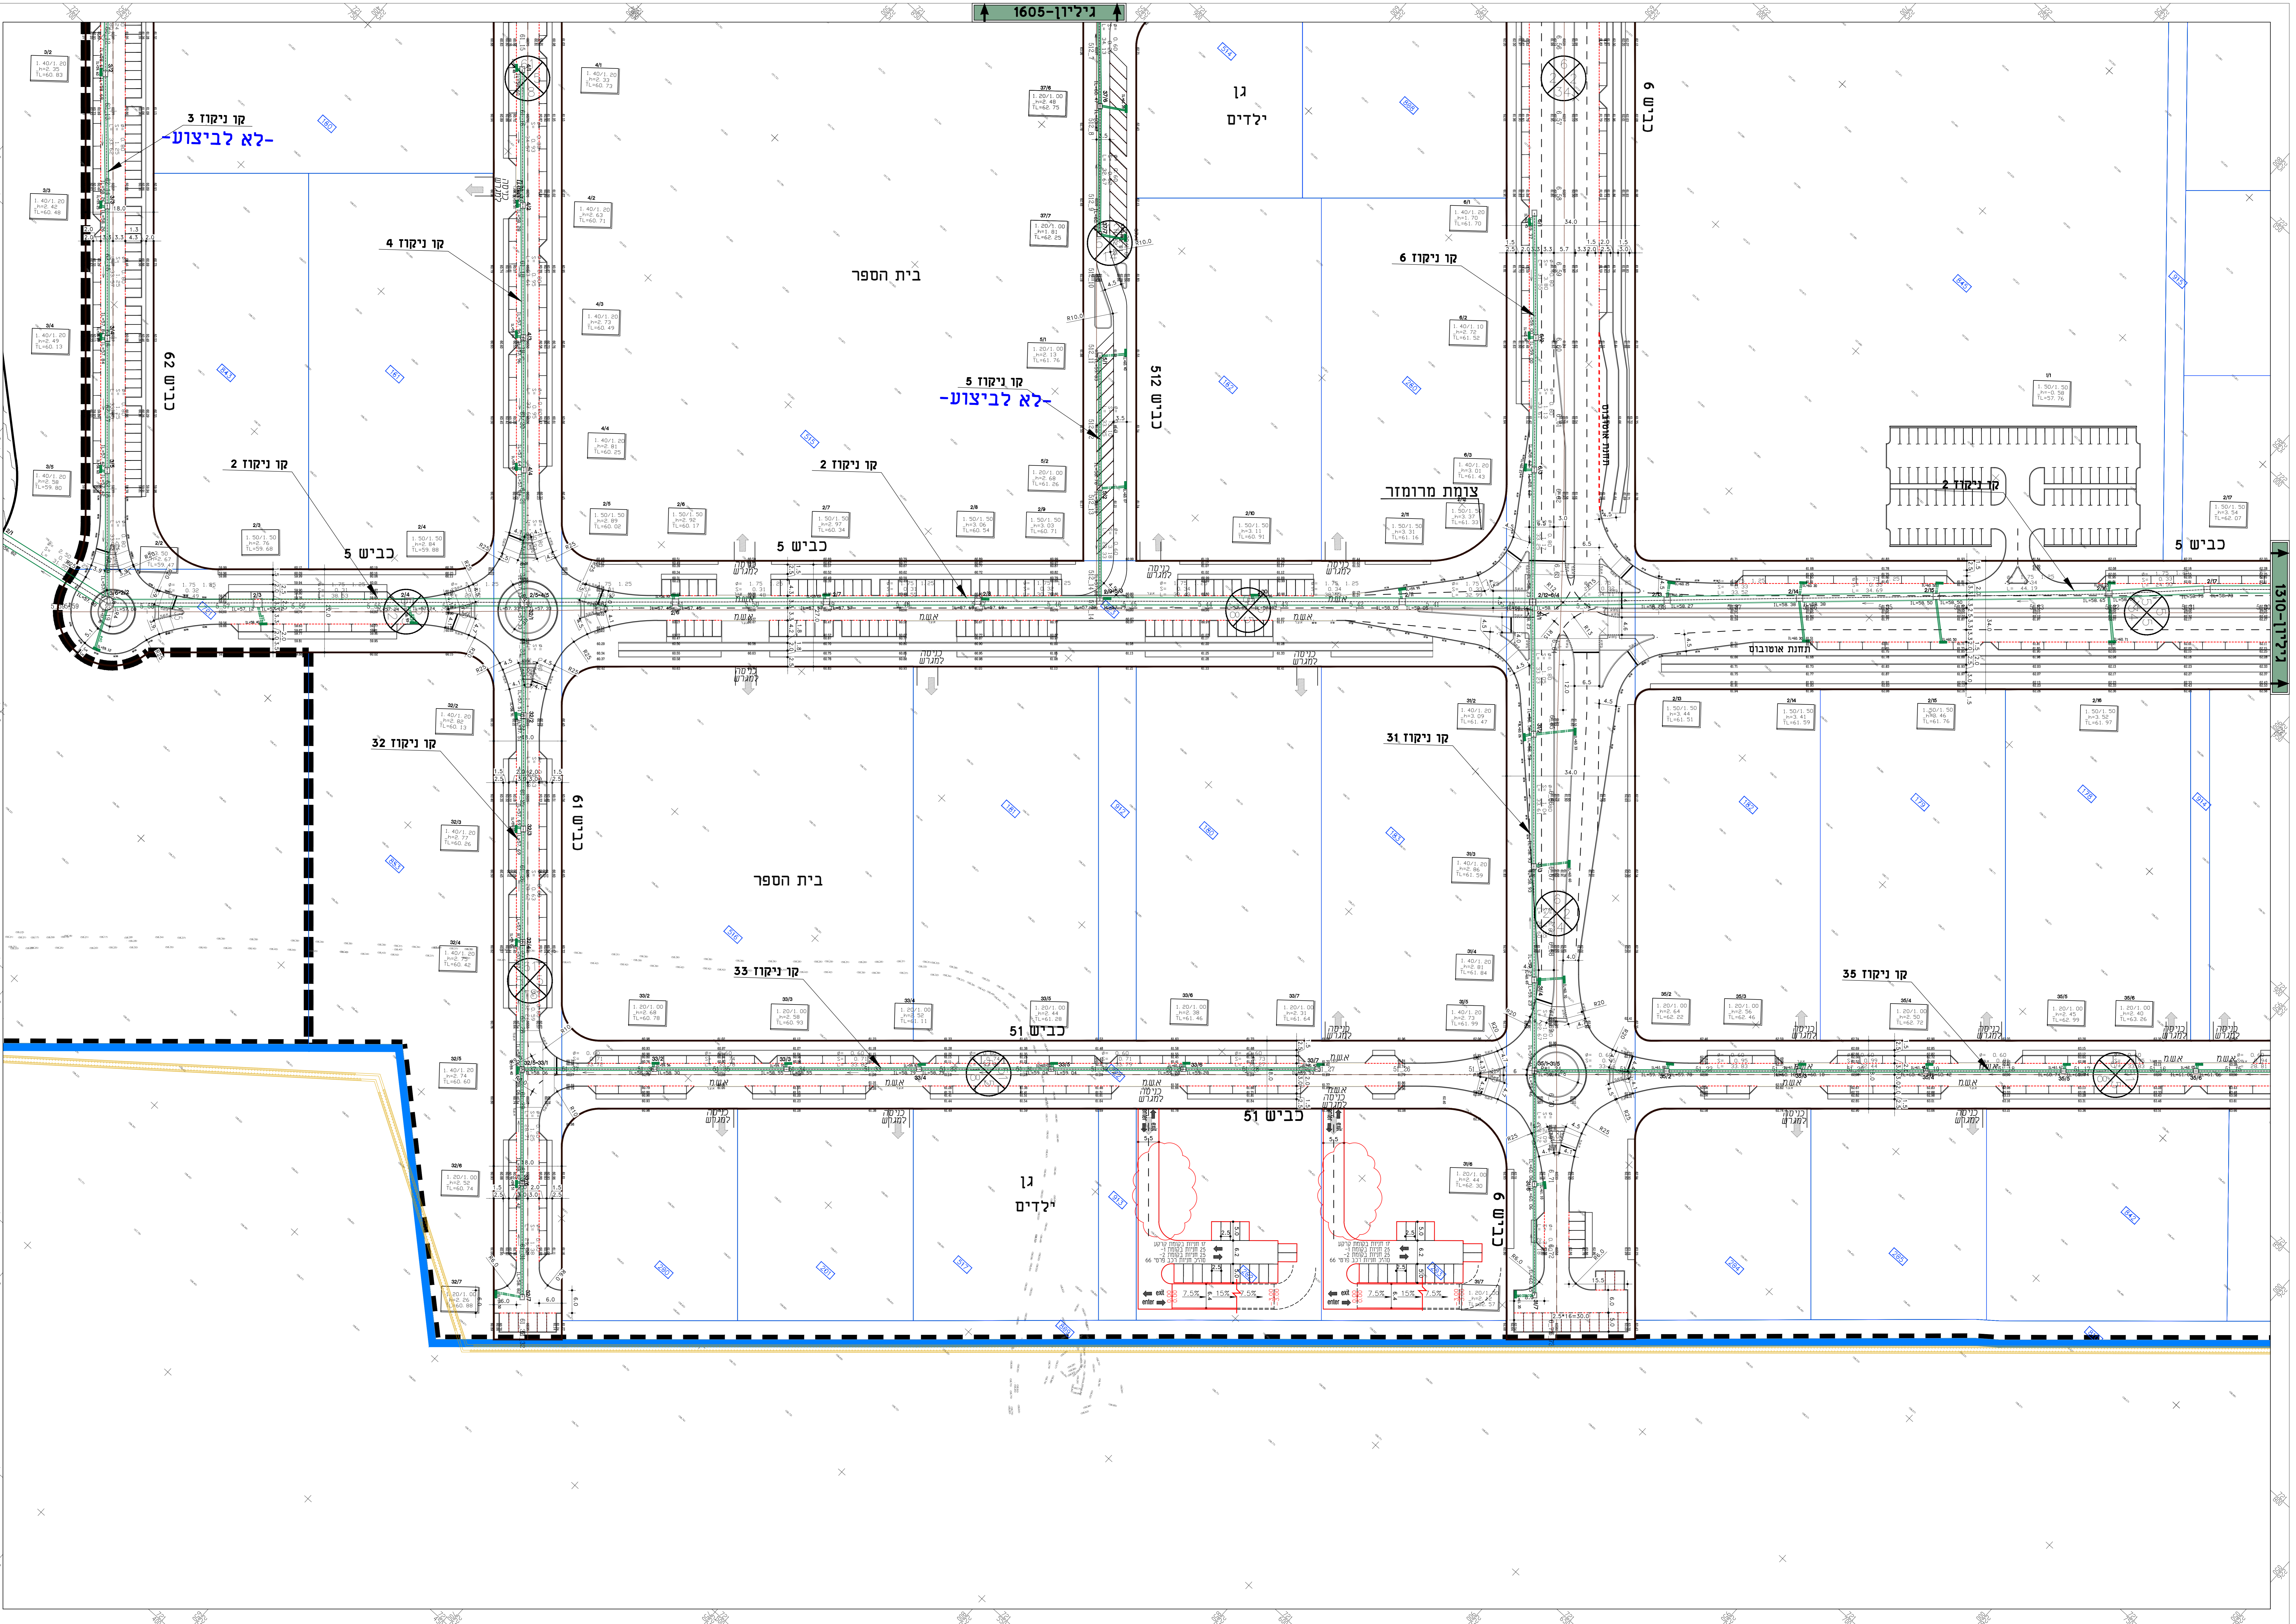

תרשים ניליונות

תרשים סביבה

מקרא:

הפנייה:

חתיכים אורן קוי ניקוד  
ראה ניליונות:  
FNF-DR-1800-1501-1509

Table with 2 columns: Description, Date/Status. Includes 'תוכנית' (Plan) and 'תוכנית' (Plan).

עפולה שכונת גלבוע שלב אי

תנוחה רומים וניקוד

Table with 2 columns: Description, Status. Includes 'קבוצת' (Group) and 'מסלול' (Route).

מסלול: 1609-DR